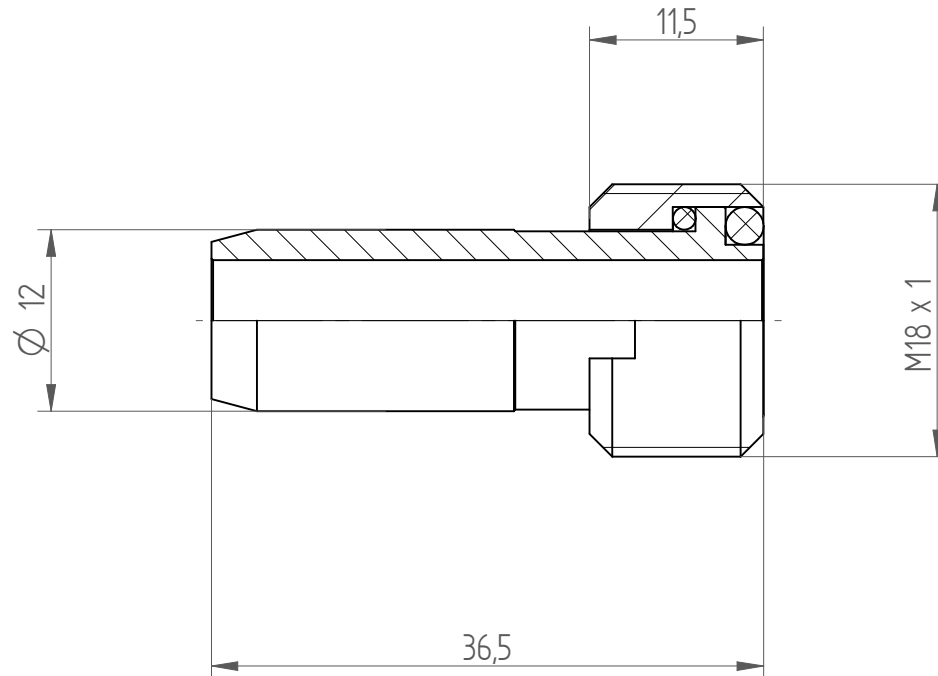

Swiss
Precision
Tools

REGO-FIX®

REGO-FIX AG
Obermattweg 60
4456 Tenniken / Switzerland

Phone +41 61 976 14 66
Fax +41 61 976 14 14
www.rego-fix.com

This is a non-controlled copy. All information given herein is subject to change without notice

The information given herein has been carefully checked and is believed to be correct. REGO-FIX, however, assumes no responsibility or liability for any errors, inaccuracies or omissions that may appear in this drawing

This document is subject to copyright laws. No part of this document may be reproduced or transmitted in any form or any means, electronic or mechanic, for any purpose, without the express written permission of REGO-FIX

Type : KSR 63
Part No. : 721163000
Date : 03.02.2015
Scale : 2:1